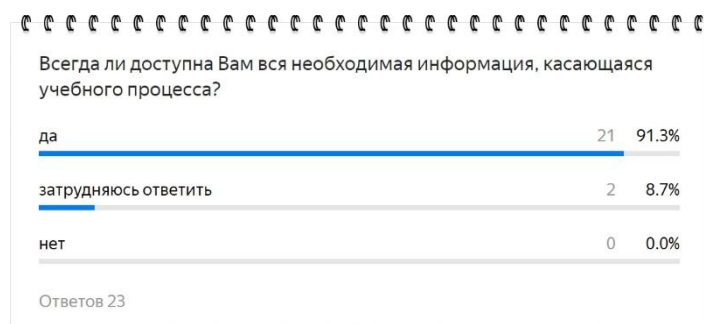

Результаты опроса педагогических работников ГБПОУ РМК об удовлетворенности условиями и организацией образовательной деятельности в рамках реализации образовательной программы среднего профессионального образования