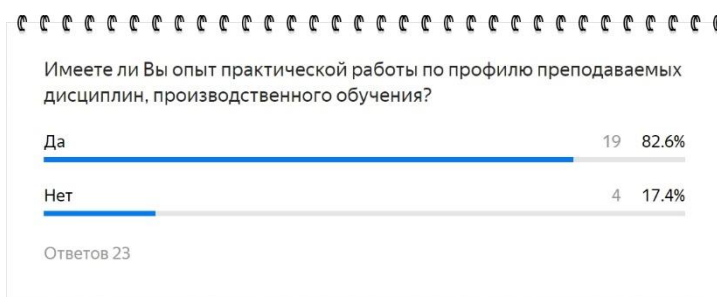

Результаты опроса педагогических работников ГБПОУ РМК об удовлетворенности условиями и организацией образовательной деятельности в рамках реализации образовательной программы среднего профессионального образования