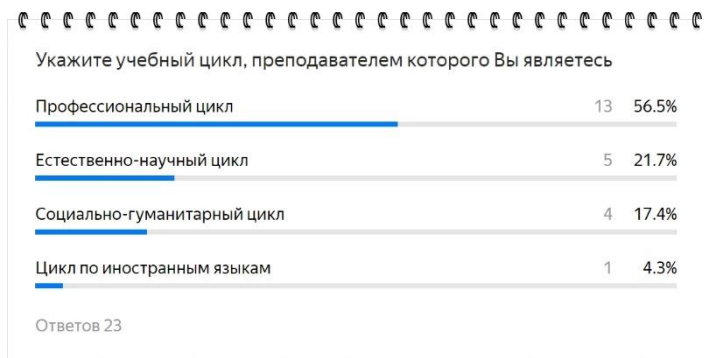

Результаты опроса педагогических работников ГБПОУ РМК об удовлетворенности условиями и организацией образовательной деятельности в рамках реализации образовательной программы среднего профессионального образования

Какие технологии при проведении занятий Вы преимущественно используете?

Интерактивные	11	47.8%
Активные	8	34.8%
Другие	4	17.4%

Ответов 23

Используете ли Вы информационные технологии при проведении занятий?