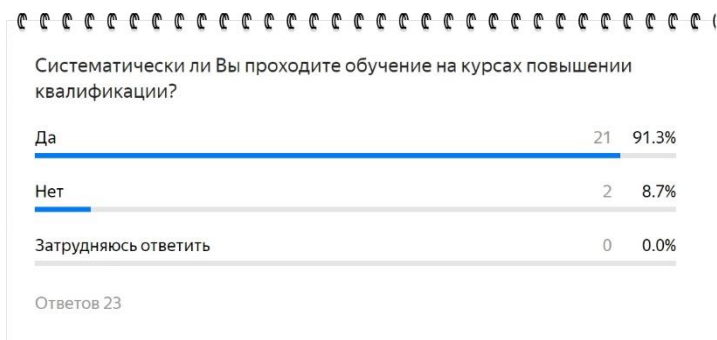

Результаты опроса педагогических работников ГБПОУ РМК об удовлетворенности условиями и организацией образовательной деятельности в рамках реализации образовательной программы среднего профессионального образования